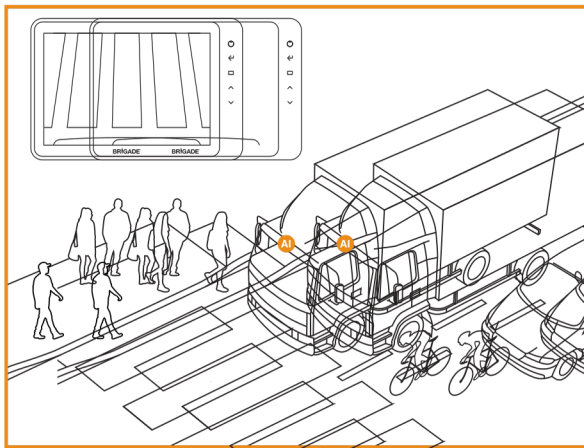

Tekoälykamerat

Älykästähenkilötunnistamista liikenteessä

Etukamera VBV-2220C suorakuva

Takakamera VBV-2230C peilikuva

Kamera ei tunnista henkilöitä vaara-alueella.

Kamera tunnistaa henkilöitä vaara-alueella.

TEKOÄLYKAMERAT, AI-KAMERAT

VBV-2220C – AI-D04 Etukamera

401502

VBV-2230C – AI-D04 Takakamera

401500

Ominaisuudet

- HDkuvanlaatuAHD 1080P
- Tunnistaa ihmisen ja hälyttää
- Tunnistettu ihminen "lokeroidaan" värikoodattuun laatikkoon
- AI-kamera kytketään Brigade-monitoriin tai summeriin
- Brigade-Select -sarjan liittimet (VBV)
- Yhteensopiva kaikkiin Brigaden HD-monitoreihin ja MDR-tallentimiin
- Hälytys-ulostulo

Tekniset tiedot

- IP69K
- Käyttöjännite: 12 V - 24 V
- Tärinänkesto: 5,9 G
- Käyttölämpötila: -20°C - +70°C
- CE, FCC, UKCA