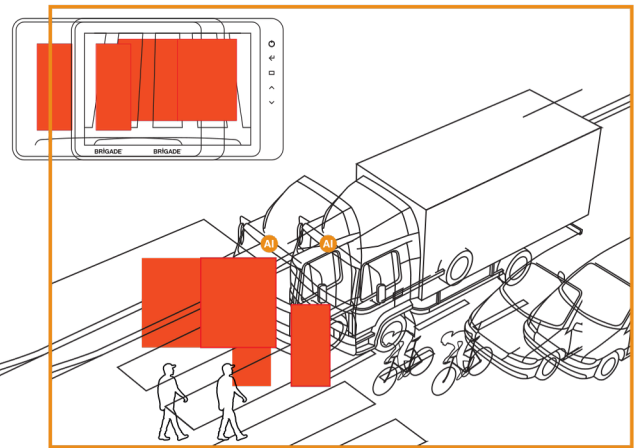

Tekoälykamerat

Älykästähenkilötunnistamista liikenteessä

Etukamera VBV-2220C suorakuva

Takakamera VBV-2230C peilikuva

Kamera ei tunnista henkilöitä vaara-alueella.

Kamera tunnistaa henkilöitä vaara-alueella.

TEKOÄLYKAMERAT, AI-KAMERAT

VBV-2220C – AI-D04 Etukamera

401502

VBV-2230C – AI-D04 Takakamera

401500

Ominaisuudet

- HDkuvanlaatuAHD 1080P
- Tunnistaa ihmisen ja hälyttää
- Tunnistettu ihminen "lokeroidaan" värikoodattuun laatikkoon
- AI-kamera kytketään Brigade-monitoriin tai summeriin
- Brigade-Select -sarjan liittimet (VBV)
- Yhteensopiva kaikkiin Brigaden HD-monitoreihin ja MDR-tallentimiin
- Hälytys-ulostulo

Tekniset tiedot

- IP69K
- Käyttöjännite: 12 V - 24 V
- Tärinänkesto: 5,9 G
- Käyttölämpötila: -20°C - +70°C
- CE, FCC, UKCA