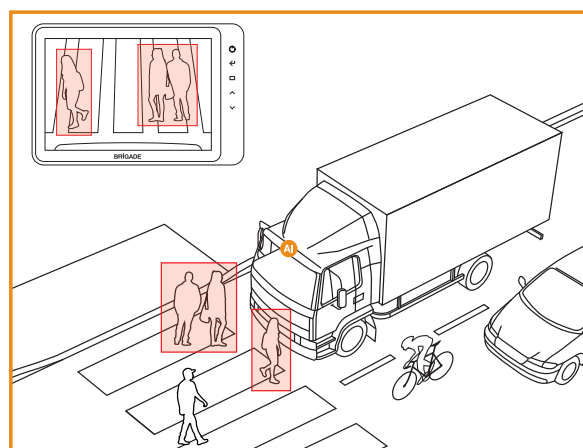

Tekoälykamerat

Älykästä henkilötunnistamista liikenteessä

Etukamera VBV-2220C suorakuva

Takakamera VBV-2230C peilikuva

Kamera ei tunnista henkilöitä vaara-alueella.

Kamera tunnistaa henkilöitä vaara-alueella.

TEKOÄLYKAMERAT, AI-KAMERAT

VBV-2220C – AI-D04 Etukamera

401502

VBV-2230C – AI-D04 Takakamera

401500

Ominaisuudet

- HD kuvanlaatu AHD 1080P
- Tunnistaa ihmisen ja hälyttää
- Tunnistettu ihminen "lokeroidaan" värikoodattuun laatikkoon
- AI-kamera kytketään Brigade-monitoriin tai summeriin
- Brigade-Select -sarjan liittimet (VBV)
- Yhteensopiva kaikkiin Brigaden HD-monitoreihin ja MDR-tallentimiin
- Hälytys-ulostulo

Tekniset tiedot

- IP69 K
- Käyttöjännite: 12 V - 24 V
- Tärinänkesto: 5,9 G
- Käyttölämpötila: -20°C - +70°C
- CE, FCC, UKCA